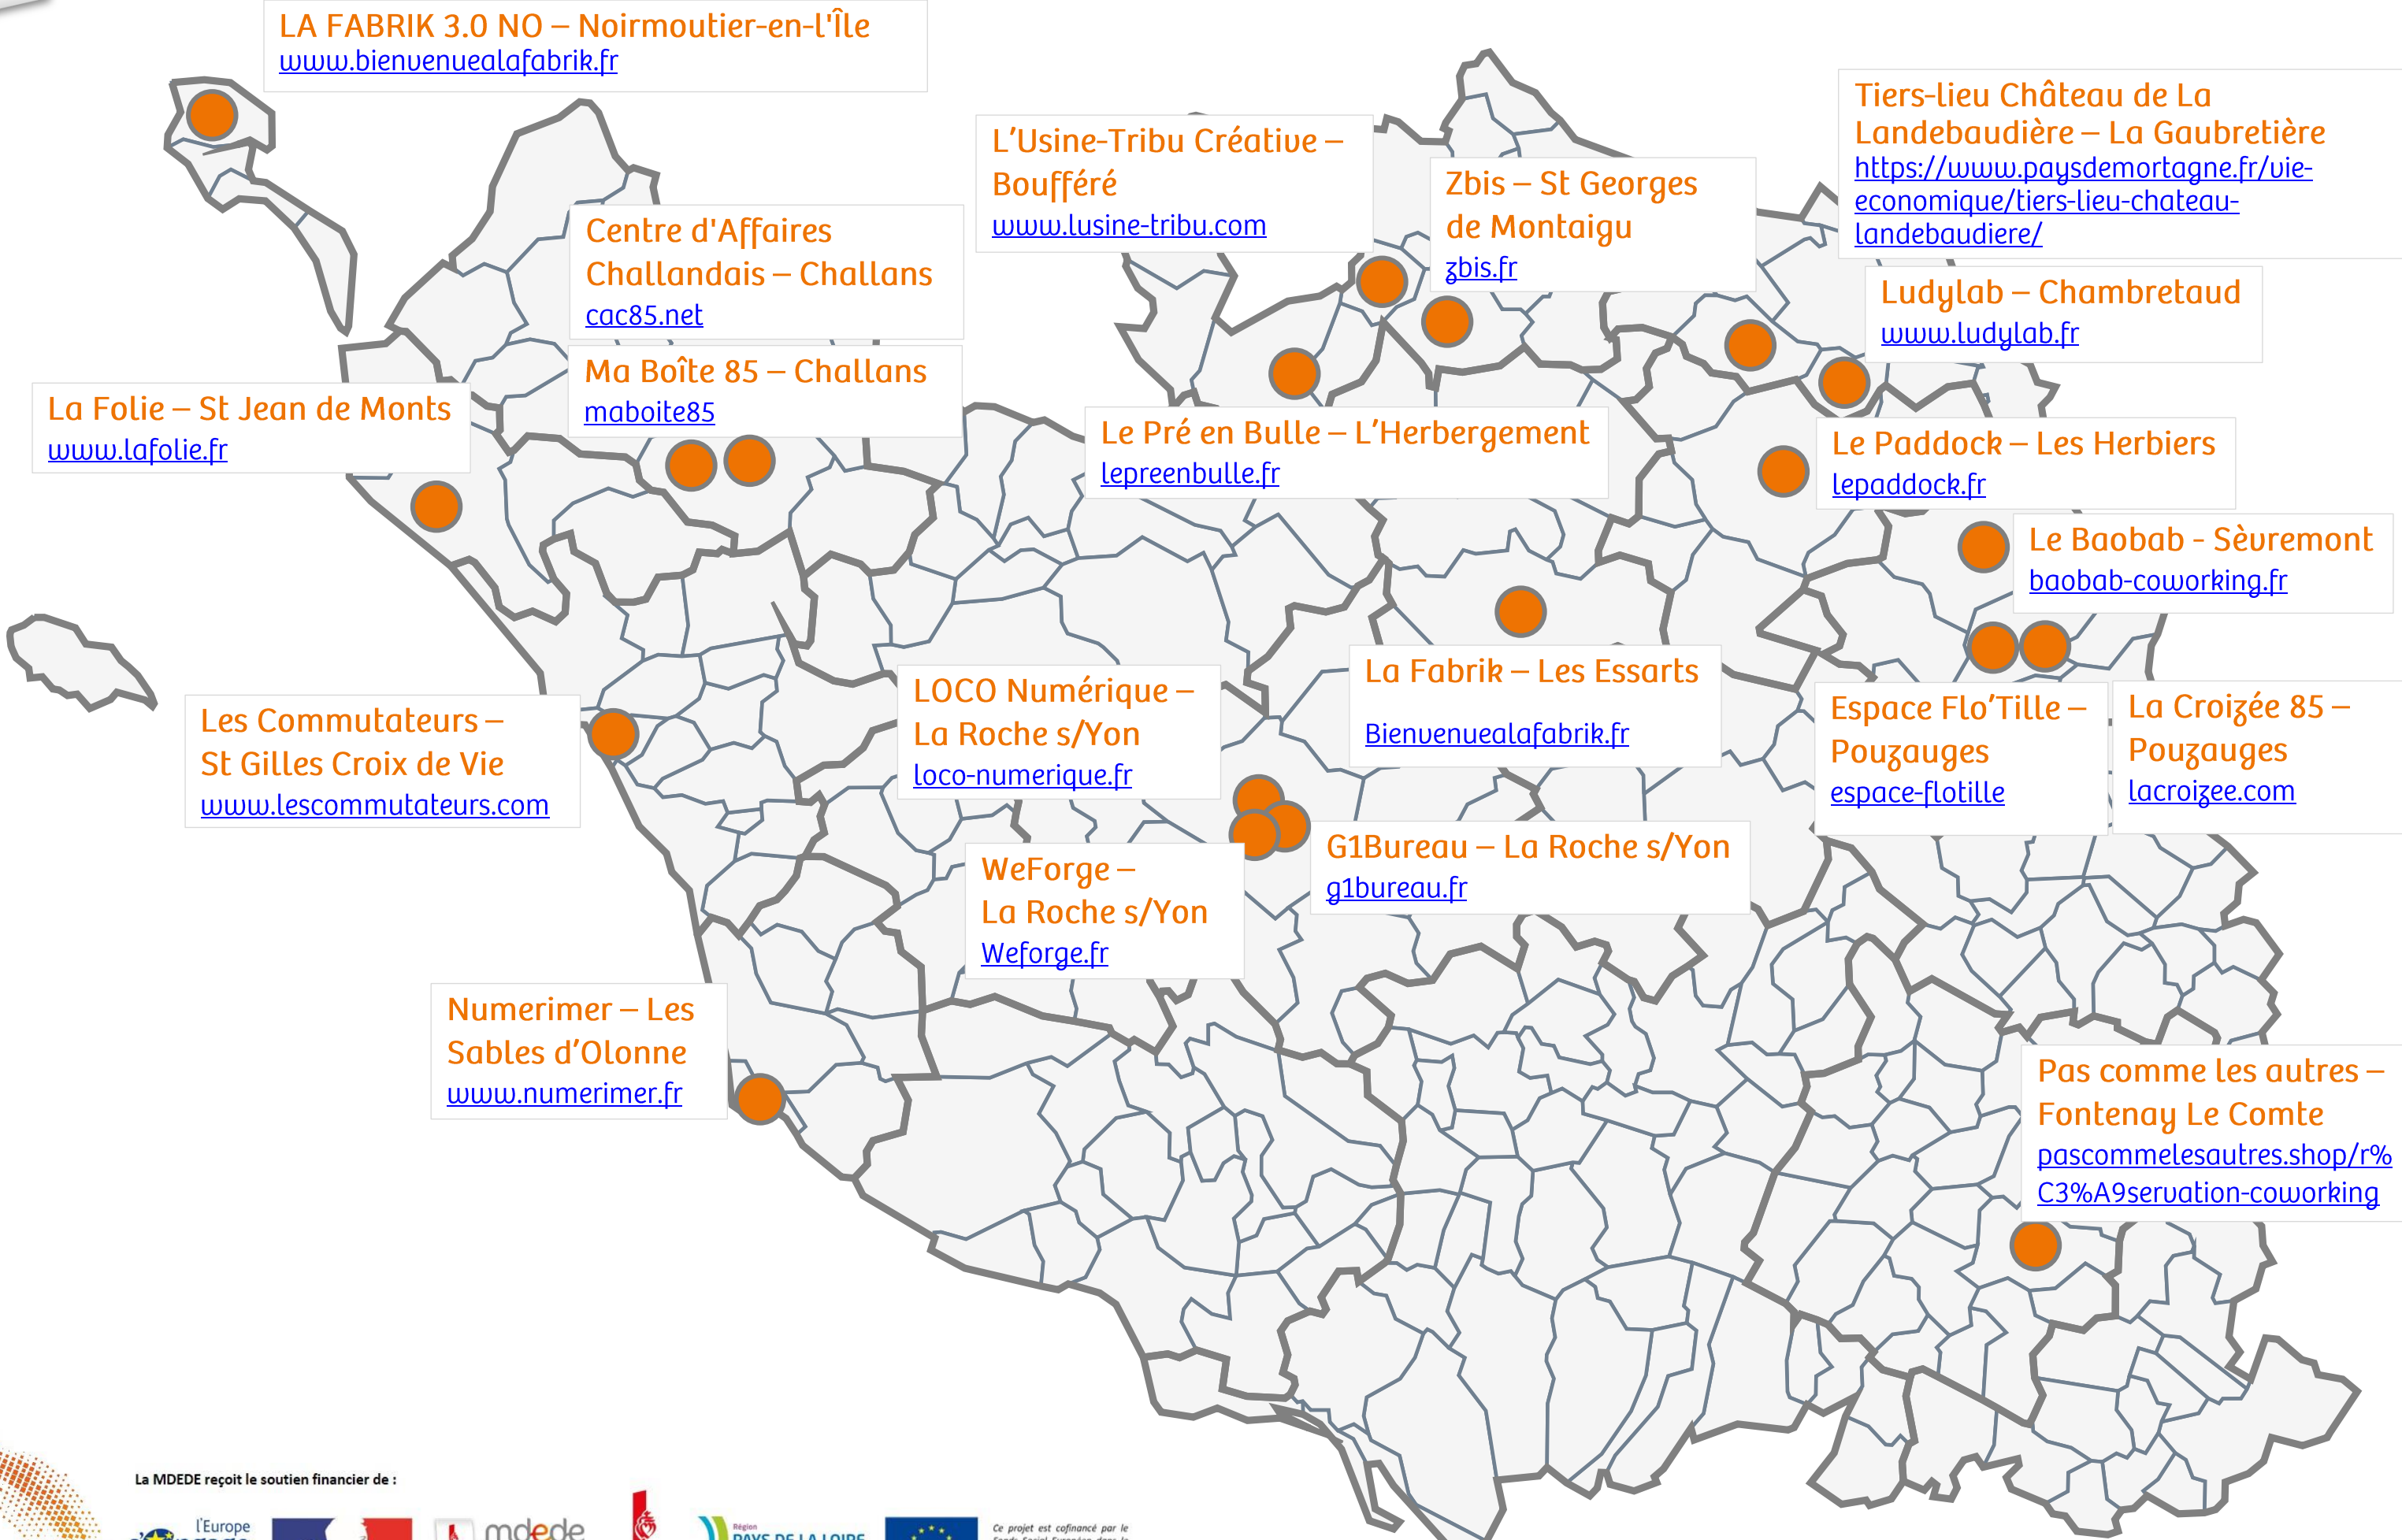

Espaces de coworking en Vendée

La MDEDE reçoit le soutien financier de :